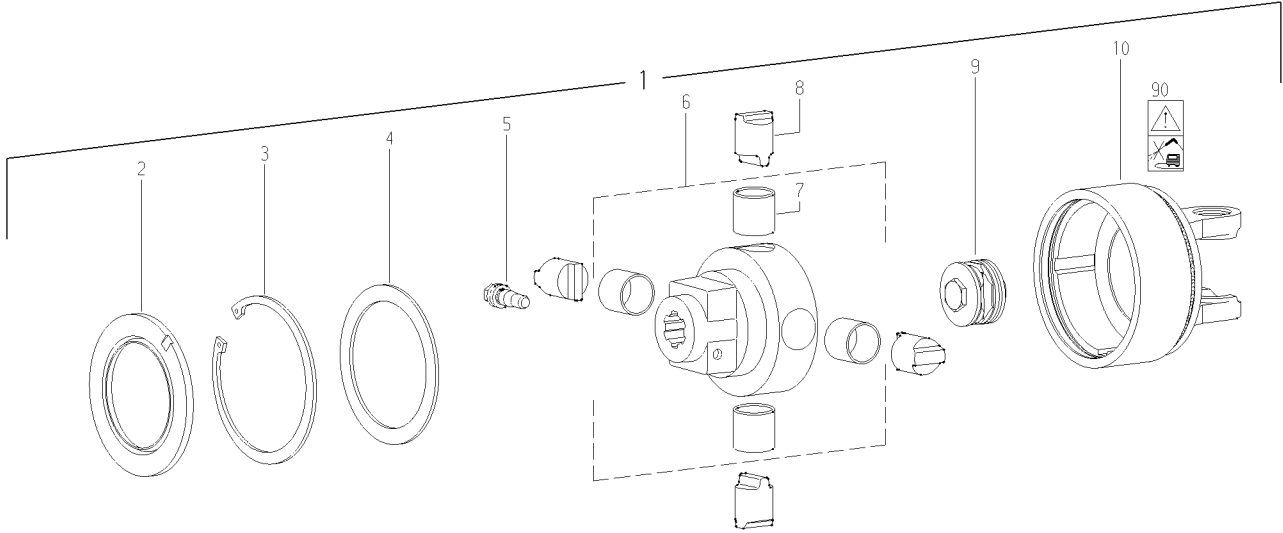

Gelenkwelle
PTO drive shaft
Transmission

K64/14R-24500-1 3/8" (21)CC;

Bestell-Nr.
Part No.
Référence 135559

Zeichnungs-Nr.
Drawing No.
Réf. du plan 59.115.42

Datum
Date 21-12-03

Seite
Page 1
von
of 1
de

M=1650Nm

für Kunde
for customer
pour client

CNH

Kundenzeichnungs-Nr.
Customer drawing No.
Réf. du plan client 84820910

Maschinenart
Machine
Machine -

Type
Type -
Type -

Pos.-Nr. Item Repère	Walterscheid		CNH		Stückzahl Quantity Quantité	Technische Angaben Technical data Données techniques	Benennung	Description	Désignation
	Bestell-Nr. Part No. Référence	Zeichnungs-Nr. Drawing No. Ref. du Plan	Bestell-Nr. Part No. Référence						
1	135559	59.115.42	84820910	1	K64/14R-2400-1 3/8" (21)CC M=1650Nm	Nockenschaltkupplung; Rechtsdrehsinn	Cam-type cut out clutch; right-hand rotation	Limiteur débrayable à cames; rotation à droite	
-									
-									
2	161458	68.18.00	84045434	1	117x89x10,4	Dichtring	Sealing ring	Joint	
3	021090	62.29.00	84045435	1	DIN472-115x4	Sicherungsring	Retaining ring	Jonc	
4*	113399			1	95x115x3,5-3,9	Stützscheibensatz	Supporting ring kit	Jeu de disques de support	
5	107540	65.12.06	84031172	1	CC 1 3/8"	Klemm-Konus	Clamping cone	Cône de contrainte	
6	128502	59.46.03	84820919	1	K64/14-1 3/8" (21)CC	Nabe komplett	Hub complete	Moyeu complet	
7	128563	16.50.620	84820920	4	30x34x26	Buchse	Bush	Douille	
8	128557	59.43.01	84820921	4	K64/12-14 #30x37	Sperrnocken	Locking cam	Came de blocage	
9	129864	59.27.03	84820922	1	K64/14-MD165	Federpaket, montiert	Spring pack assembly	Bloc-ressort complet	
10	133873	35.62.05 +	84820923	1	K64/12-14R 2400	Kupplungsgehäuse; Rechtsdrehsinn	Clutch housing; right-hand rotation	Boîtier; rotation à droite	
-									
90	117291	16.61.181	84444063	1		Verbotsaufkleber - Hochdruckreiniger	Prohibitive decal - high-pressure cleaner	Autocollant d'interdiction nettoyeur à haute pression	
-									
-									
-									
	304291	agraset 116	84977725	1	100 g	Spezialfett	Special grease	Lubrifiant spécial	
*	113399			1	95x115x3,5-3,9	Stützscheibensatz	Supporting ring kit	Jeu de disques de support	
	021643	16.20.07		1	95x115x3,5	Stützscheibe	Supporting ring	Disque de support	
	602907	16.20.07		1	95x115x3,7	Stützscheibe	Supporting ring	Disque de support	
	602908	16.20.07		1	95x115x3,8	Stützscheibe	Supporting ring	Disque de support	
	602909	16.20.07		1	95x115x3,9	Stützscheibe	Supporting ring	Disque de support