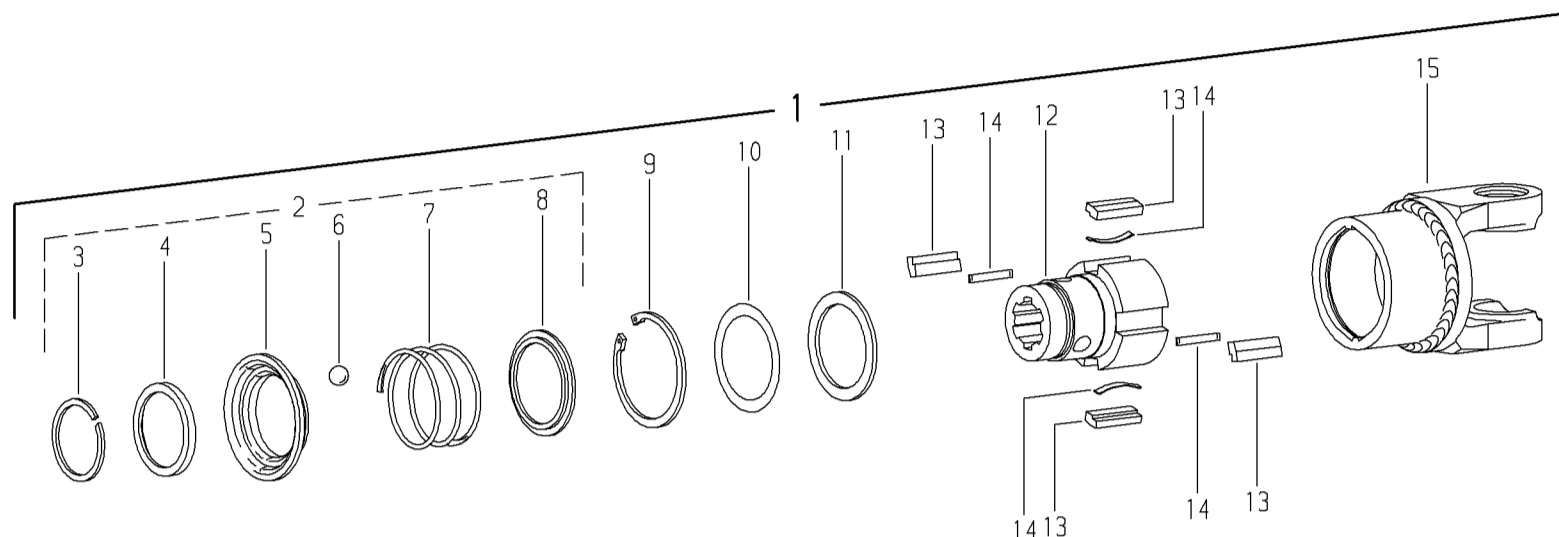

Kupplung
Clutch
Limiteur

DF5/1-2400-1 3/8" (21) ZV

Bestell-Nr.
Part No.
Réf.érence

114894

Zeichnungs-Nr.
Drawing No.
Réf. du plan

56.104.46

Datum
Date
Date

21.08.2006

Type
Type
Type

Typ 913 CONSPEED 12-75 C

Pos.-Nr. Item Repère	GKN Walterscheid Bestell-Nr. Part No. Réf.érence	Zeichnungs-Nr. Drawing No. Réf. du Plan	Claas Bestell-Nr. Part No. Réf.érence	Stückzahl Quantity Quantité	Technische Angaben Technical data Données techniques	Benennung	Description	Désignation
1	114894	56.104.46	0139 419.0	1	DF5/1-2400-1 3/8" (21) ZV	Drehspielkupplung	Alignment clutch	Limiteur d'alignement
2	341956	agraset 141	0935 696.0	1	1 3/8" R-Ø 84	Ziehverschluß komplett	Quick-disconnect lock ball type cpl.	Verrouillage rapide à billes cpl.
3	304149	62.10.02	0211 406.0	1	DIN5417-SP50	Sprengring	Snap ring	Circlip
4	338531	16.20.52	0941 098.0	1		Winkelring	Back-up ring	Bague d'arrêt
5	347378	65.03.100	0940 672.0	1	R-Ø 84	Sperrhülse	Lock collar	Verrou
6	020692	64.01.02	0241 041.0	3	DIN5401-1/2" V	Kugel	Ball	Bille
7	045793	66.01.46	0920 678.0	1		Druckfeder	Compression spring	Ressort de compression
8	047825	16.20.16	0920 683.0	1		Stützring	Back-up ring	Bague d'arrêt
9	702100	62.14.01	0235 186.0	1	72x2,5	Sicherungsring	Retaining ring	Jonc
10	116141	agraset 150	0138 562.0	1		Paßscheiben-Satz	Shim kit	Jeu de rondelles de calage
11	304235	16.20.67	0234 433.0	1	DIN988-556x72	Stützscheibe	Supporting ring	Rondelle pour bague de frein
12	129238	56.19.264	0139 420.0	1	DF5/1-1 3/8" (21) ZV	Nabe	Hub	Moyeu
13	348133	16.50.35	0814 228.0	4	13x7x37,8	Sperrkeil	Key	Rochet
14	348132	66.19.01	0814 229.0	4	0,4x5x36	Blattfeder	Leaf spring	Ressort-lame
15	127116	35.31.150+	0139 421.0	1	DF5/1-2400	Kupplungsgehäuse komplett;	Clutch housing complete;	Boîtier complet;
	304291	agraset 116		1	50 g	Spezialfett	Special grease	Lubrifiant spécial