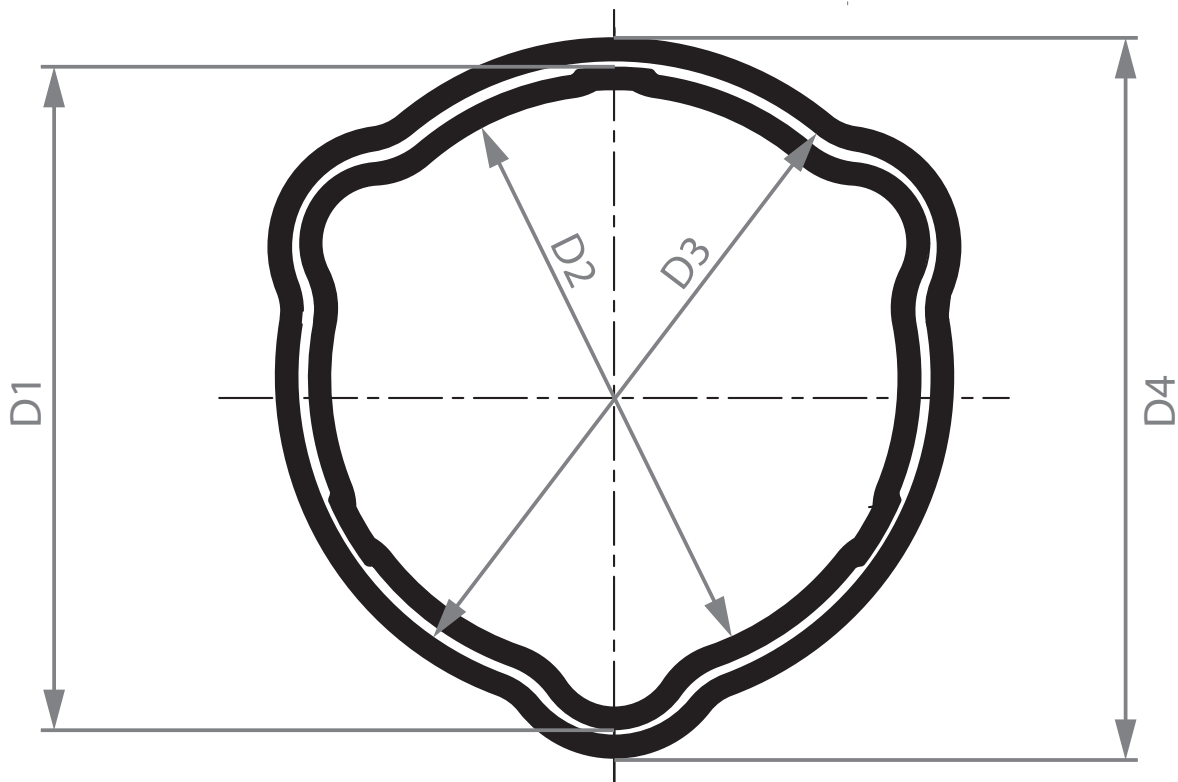

**IDENTIFIZIERUNGSHILFE ST-SCHUTZ
IDENTIFICATION GUIDE ST-GUARD
AIDE À L'IDENTIFICATION PROTECTEURS ST**

Schutz/Guard/Protecteur	D1 [mm]	D2 [mm]	D3 [mm]	D4 [mm]
ST15	66	56,7	63,3	72
ST25	78	68,4	76	85