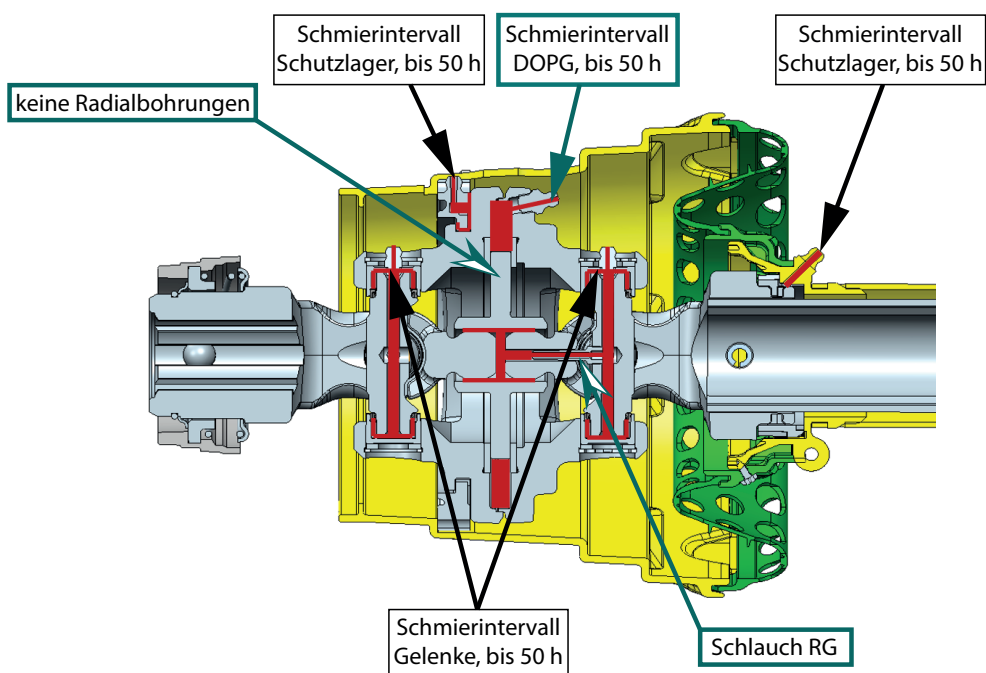

WEITWINKELGELENKE **NEUE AUSFÜHRUNG**