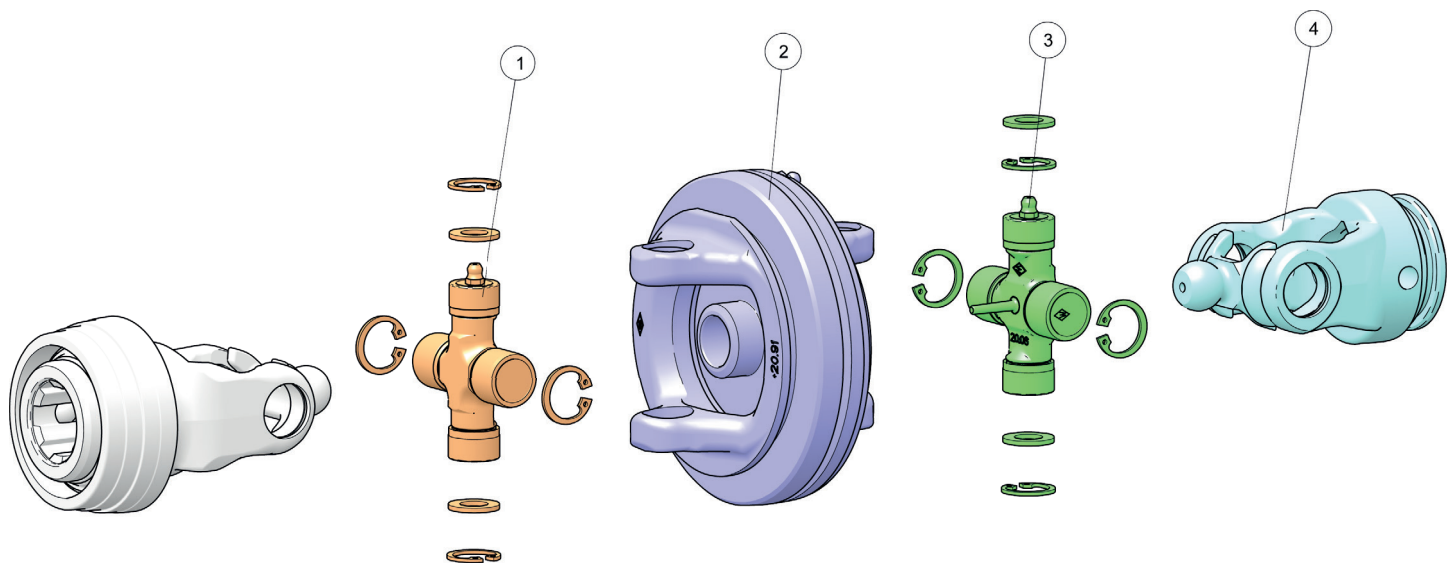

WEITWINKELGELENKE ÄNDERUNGEN EINZELNER BAUTEILE

Pos.	Bezeichnung	Profil	Schutzlager	Bestell-No.
Weitwinkelgelenke WW2280				
1	Agraset Kreuz Baureihe W 1 x BBS* (Standard)			1116555
2	Doggelgabel			1607006
3	Agraset Kreuz Baureihe W ZENTRAL 1 x BBS* (Standard)			1113845
4	Rillengabel	00A	SC05	1607002
4	Rillengabel	0A	SC05	1607003
4	Rillengabel	0V	SC15	1607004
4	Rillengabel	1	SC15	1607005

Weitwinkelgelenke WW2380				
1	Agraset Kreuz Baureihe W 1 x BBS (Standard)			1116550
1	Agraset Kreuz Baureihe P 1 x BBS (Power Drive))			1137651
2	Doggelgabel			1607012
3	Agraset Kreuz Baureihe W ZENTRAL 1 x BBS* (Standard)			1113494
3	Agraset Kreuz Baureihe P ZENTRAL 1 x BBS* (Power Drive)			1113608
4	Rillengabel	0V	SC15	1607009
4	Rillengabel	1	SC15	1604778
4	Rillengabel	1B	SC25	1398860
4	Rillengabel	2A	SC25	1399194
4	Rillengabel	ZNP35x31	SC15	1607010
4	Rillengabel	AZ42,2	SC15	1607011

* BBS = Büchsenbodenschmierung