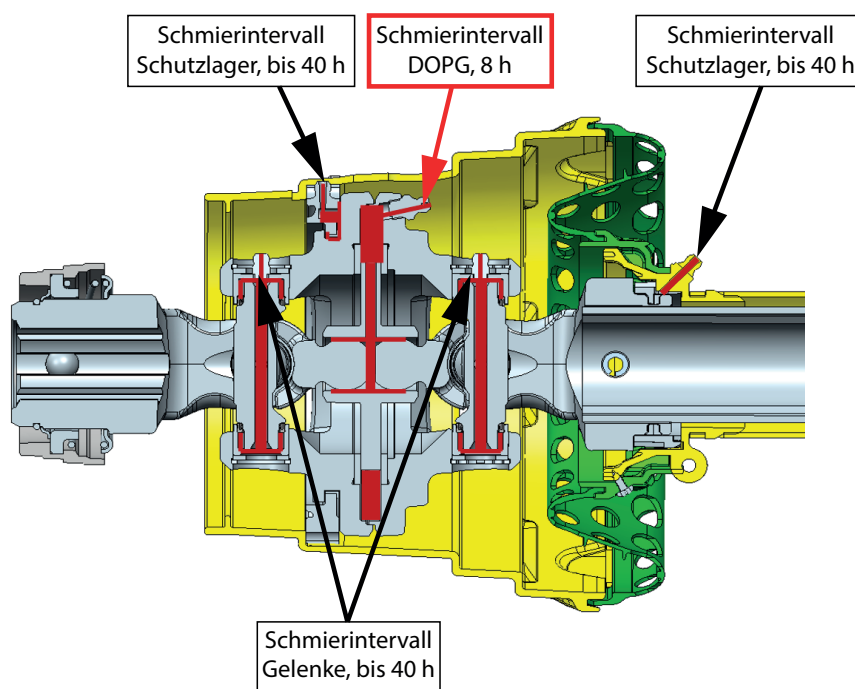

WEITWINKELGELENKE **ALTE AUSFÜHRUNG**