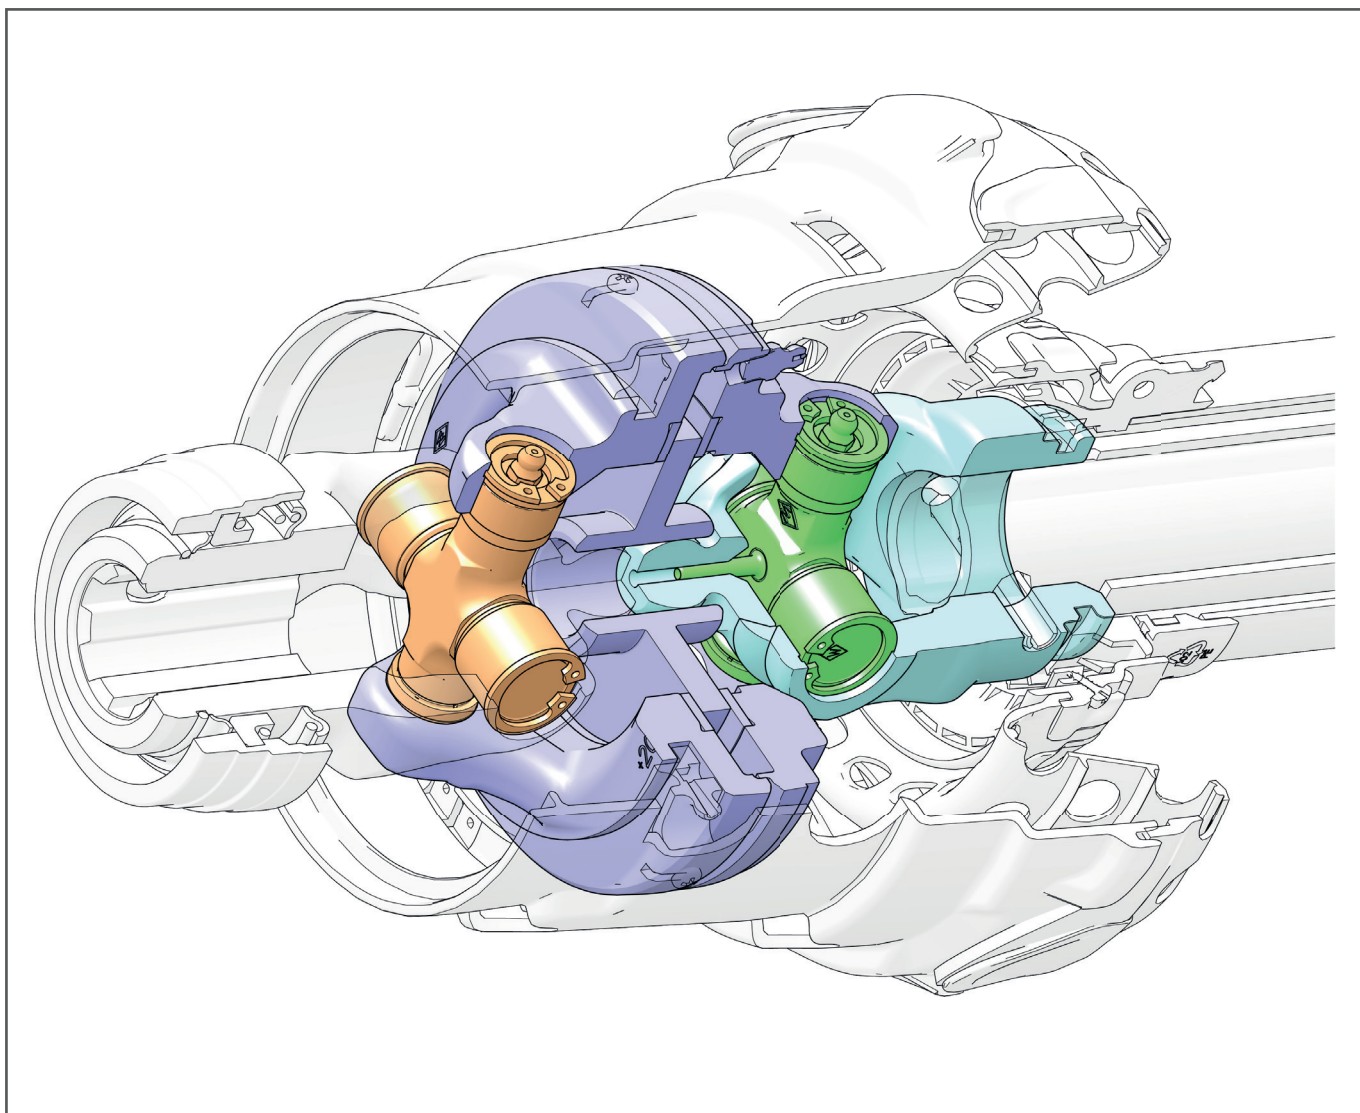

# ZENTRALSCHMIERUNG WW2280-2380

## Änderungen einzelner Bauteile

Zur Erhöhung des Schmierintervalls wurden die Bauteile für Weitwinkelgelenke WW2280-WW2380 konstruktiv überarbeitet. Aufgrund der Änderungen an den Bauteilen bekommen diese neue Sachnummern. Auf den nachfolgenden Seiten sind die Veränderungen von **alten** zu **neuen** Bauteilen für die Weitwinkelgelenke aufgeführt