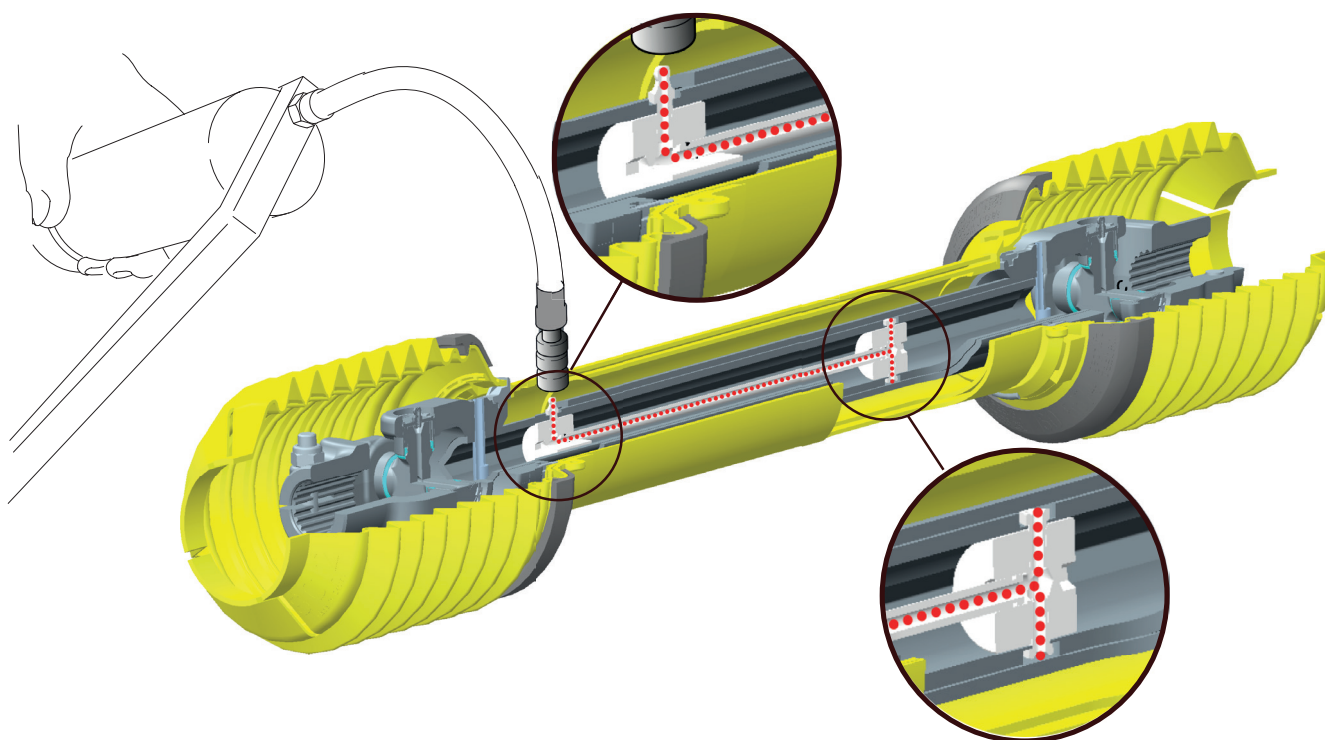

Profilrohrschmierung

Mit der neuen Profilrohrschmierung wird GKN Walterscheid den Marktanforderungen gerecht: Verbesserte Handhabung und minimaler Wartungsaufwand.

Die Profilrohrschmierung zeichnet sich aus durch:

- > Gute Zugänglichkeit/Erreichbarkeit der Schmierstelle
- > Alle Schmierstellen liegen in einer Ebene
- > Längen- und positionsunabhängige Schmierung
- > Gleichmäßige Fettverteilung über nur einen Schmiernippel

Verfügbar für Profilrohrpaarungen:

1b/2a

1bGA/2aG

S4/S5, S4H/S5, S4LH/S5, S4V/S5

S4GA/S5, S4LGA/S5, S4VGA/S5