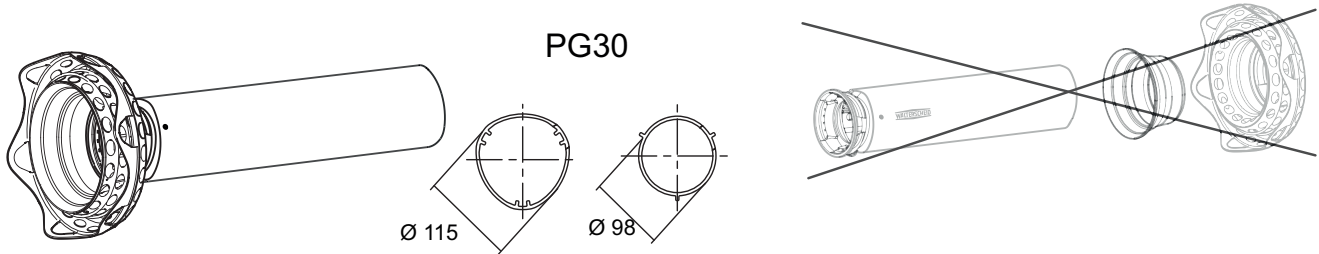

## PWE 675 - SPGF25V/30